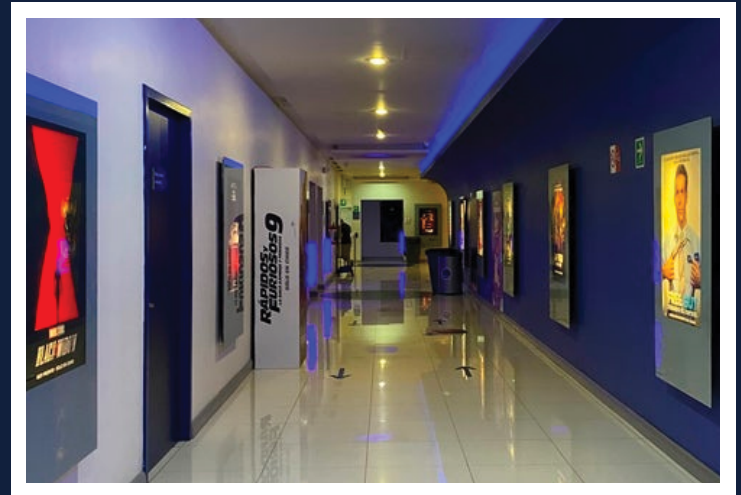

sala

La sala se encontrará iluminada al 50% durante toda la función. Para ingresar pasarás por un pasillo con luces que alumbran la entrada. Buscarás el asiento asignado. Es posible que encuentres rampas de fácil acceso.