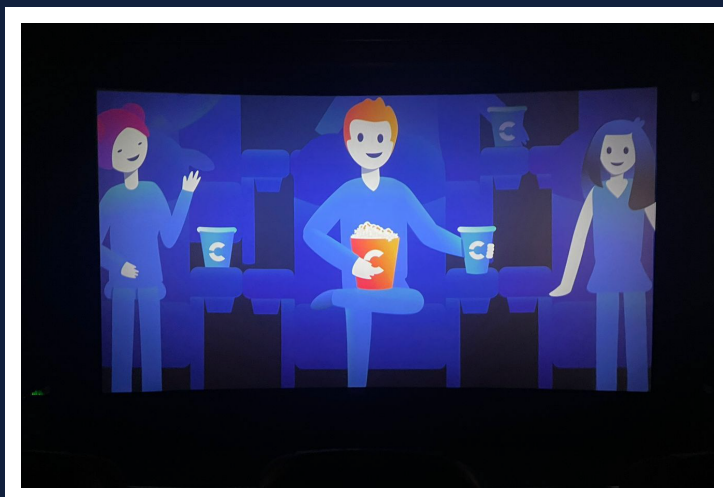

avances

Antes de que inicie la película, en la pantalla aparecerán comerciales y avances de otras películas.