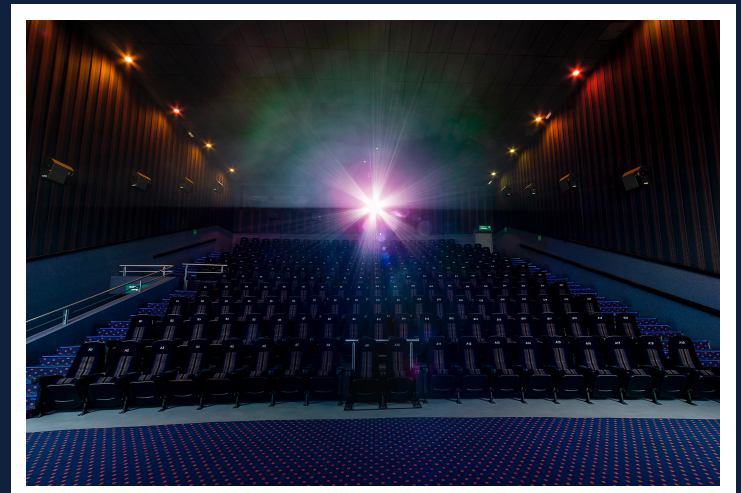

ingreso a sala

Deberás entregar los boletos al ingresar a la sala, es posible que debas subir escaleras y/o pasar por un pasillo para llegar a ella.

sala

La sala se encontrará iluminada al 50% durante toda la función. Para ingresar pasarás por un pasillo con luces que alumbran la entrada. Buscarás el asiento asignado. Es posible que encuentres rampas de fácil acceso.

Ubica las salidas de
emergencia.