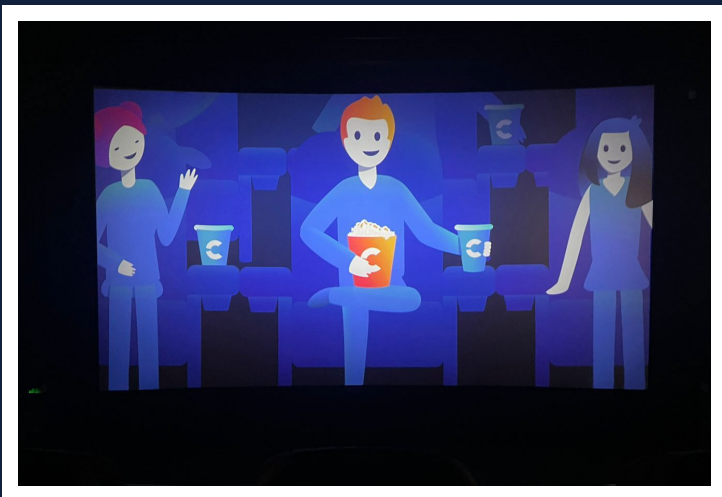

avances

Antes de que inicie la película, en la pantalla aparecerán comerciales y avances de otras películas.