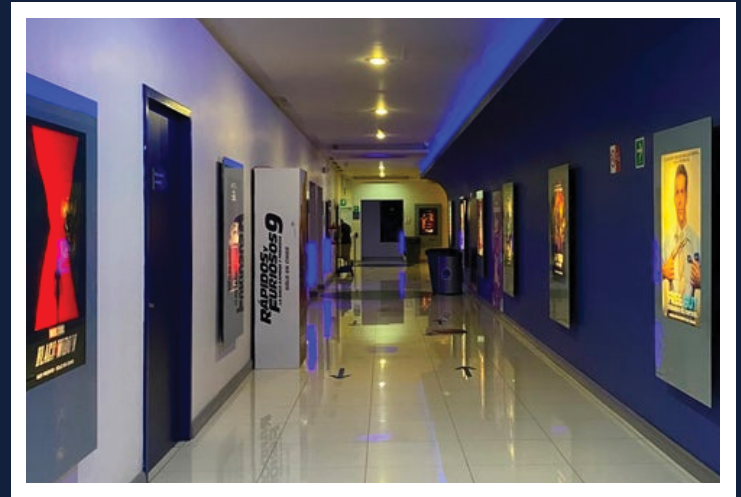

sala

La sala se encontrará iluminada al 50% durante toda la función. Para ingresar pasarás por un pasillo con luces que alumbran la entrada. Buscarás el asiento asignado. Es posible que encuentres rampas de fácil acceso.