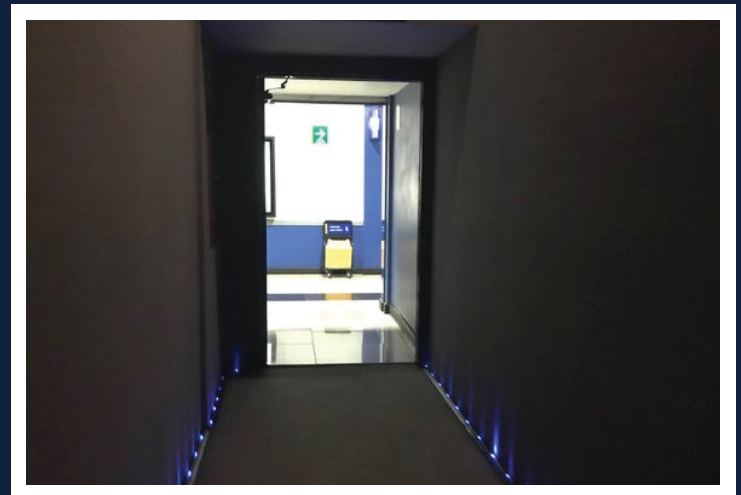

ingreso a sala

Deberás entregar los boletos al ingresar a la sala, es posible que debas subir escaleras y/o pasar por un pasillo para llegar a ella.

sala

La sala se encontrará iluminada al 50% durante toda la función. Para ingresar pasarás por un pasillo con luces que alumbran la entrada. Buscarás el asiento asignado. Es posible que encuentres rampas de fácil acceso.

Ubica las salidas de
emergencia.