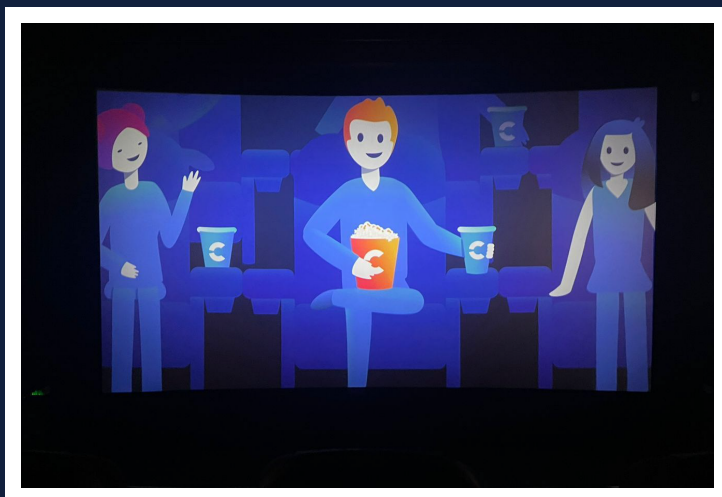

avances

Antes de que inicie la película, en la pantalla aparecerán comerciales y avances de otras películas.