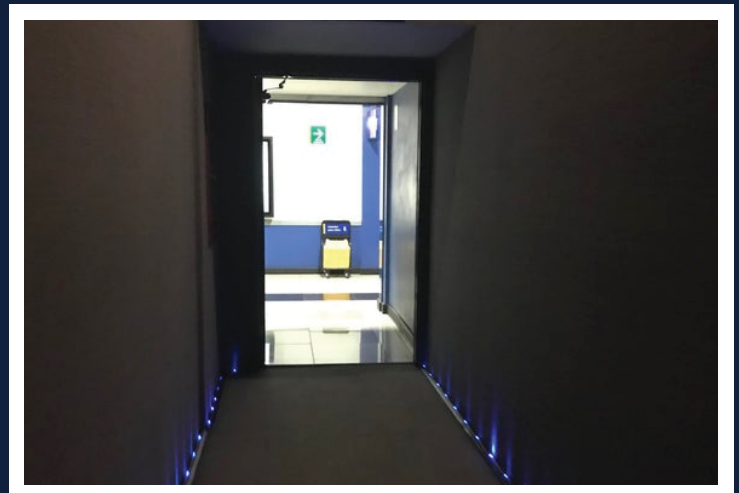

ingreso a sala

Deberás entregar los boletos al ingresar a la sala, es posible que debas subir escaleras y/o pasar por un pasillo para llegar a ella.

sala

La sala se encontrará iluminada al 50% durante toda la función. Para ingresar pasarás por un pasillo con luces que alumbran la entrada. Buscarás el asiento asignado. Es posible que encuentres rampas de fácil acceso.

SALIDA DE EMERGENCIA

Ubica las salidas de
emergencia.