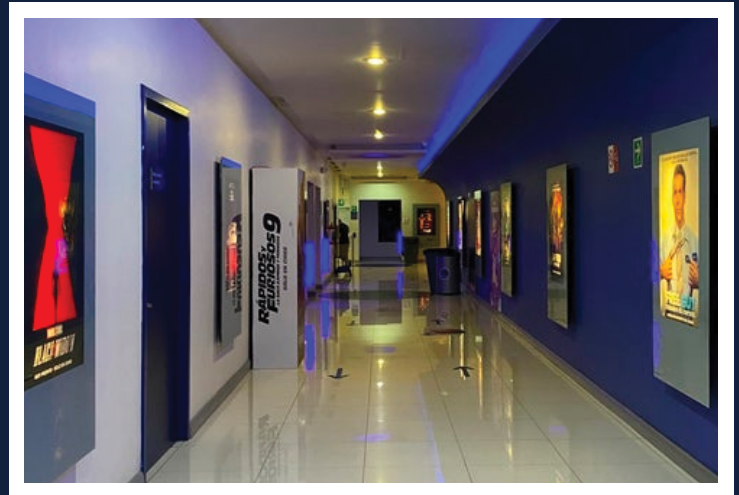

sala

La sala se encontrará iluminada al 50% durante toda la función. Para ingresar pasarás por un pasillo con luces que alumbran la entrada. Buscarás el asiento asignado. Es posible que encuentres rampas de fácil acceso.