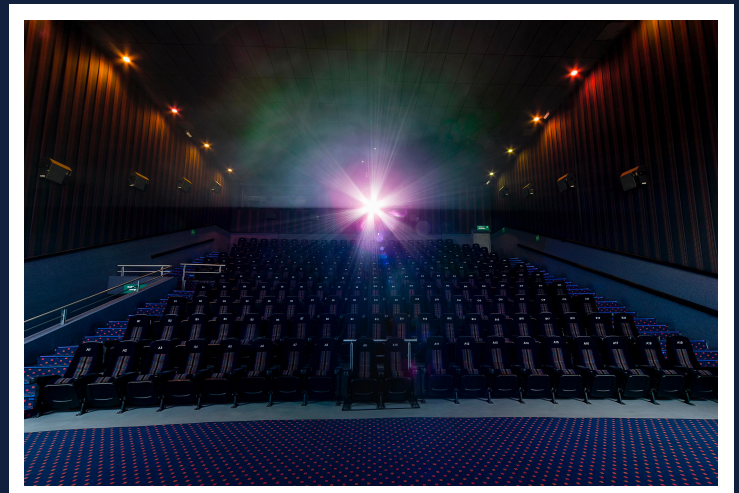

ingreso a sala

Deberás entregar los boletos al ingresar a la sala, es posible que debas subir escaleras y/o pasar por un pasillo para llegar a ella.

sala

La sala se encontrará iluminada al 50% durante toda la función. Para ingresar pasarás por un pasillo con luces que alumbran la entrada. Buscarás el asiento asignado. Es posible que encuentres rampas de fácil acceso.

SALIDA DE EMERGENCIA

Ubica las salidas de
emergencia.