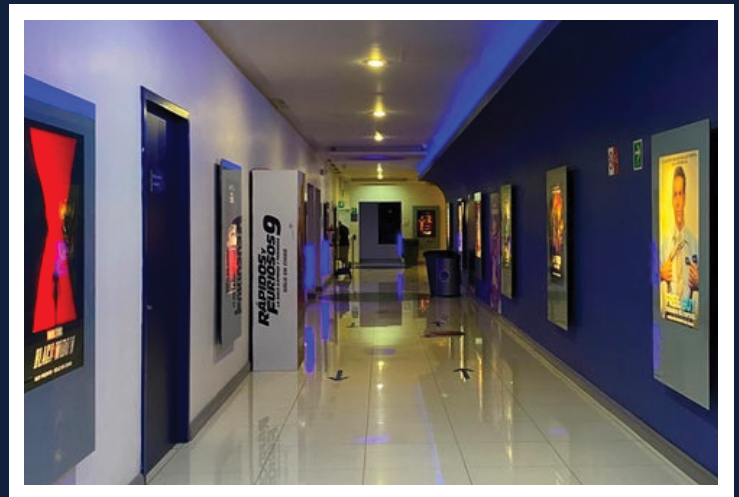

sala

La sala se encontrará iluminada al 50% durante toda la función. Para ingresar pasarás por un pasillo con luces que alumbran la entrada. Buscarás el asiento asignado. Es posible que encuentres rampas de fácil acceso.