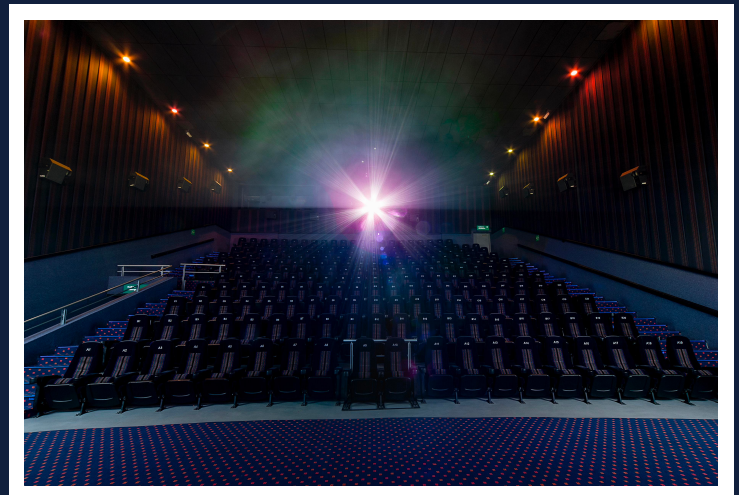

ingreso a sala

Deberás entregar los boletos al ingresar a la sala, es posible que debas subir escaleras y/o pasar por un pasillo para llegar a ella.

sala

La sala se encontrará iluminada al 50% durante toda la función. Para ingresar pasarás por un pasillo con luces que alumbran la entrada. Buscarás el asiento asignado. Es posible que encuentres rampas de fácil acceso.

SALIDA DE EMERGENCIA

Ubica las salidas de
emergencia.