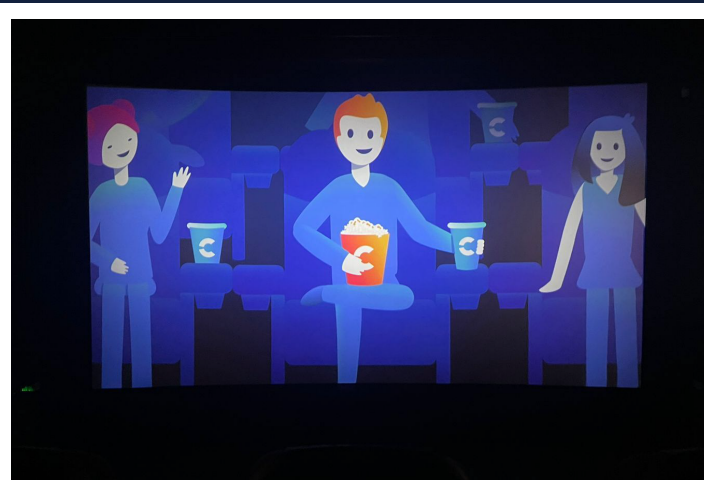

avances

Antes de que inicie la película, en la pantalla aparecerán comerciales y avances de otras películas.