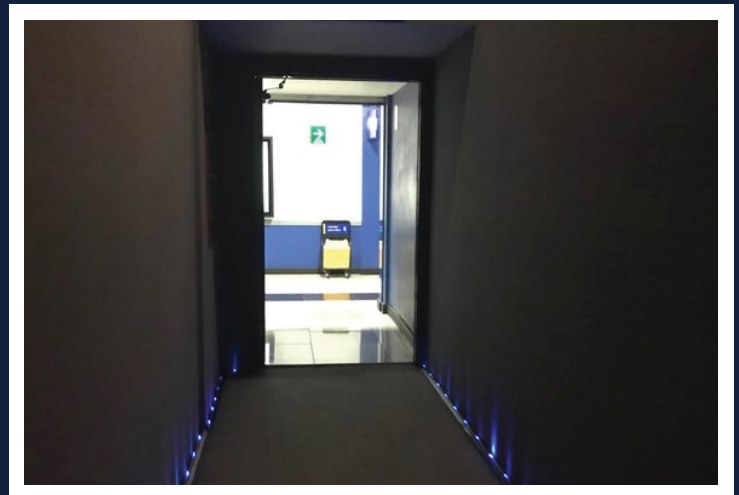

ingreso a sala

Deberás entregar los boletos al ingresar a la sala, es posible que debas subir escaleras y/o pasar por un pasillo para llegar a ella.

sala

La sala se encontrará iluminada al 50% durante toda la función. Para ingresar pasarás por un pasillo con luces que alumbran la entrada. Buscarás el asiento asignado. Es posible que encuentres rampas de fácil acceso.

SALIDA DE EMERGENCIA

Ubica las salidas de
emergencia.